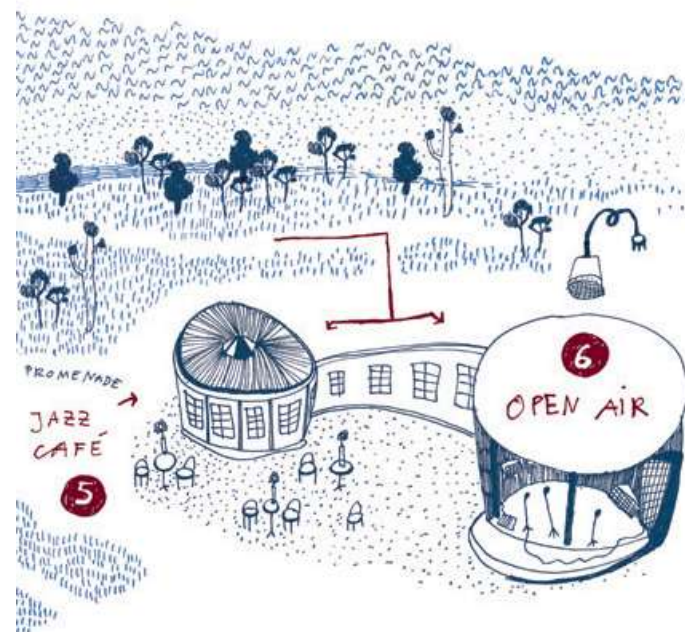

1 Eingang

2 Maritim MainStage
Saal im Maritim Seehotel
Maritim Seehotel
Timmendorfer Strand
Strandallee 73
23669 Timmendorfer Strand

3 JazzClub
73Bar im Maritim Seehotel

4 @the beach
Maritim Beach-Lounge

Festival- gelände

5 JazzCafé
Rotunde Trinkkurhalle

6 OpenAir
Konzertmuschel
an der Trinkkurhalle

Parken
Parkplatz am Eissport-
und Tenniszentrum
Wohldstraße
23669 Timmendorfer Strand
www.jazzbaltica.de/parken

Camping
www.jazzbaltica.de/uebernachten